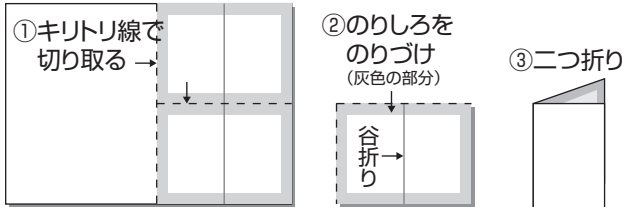

NHK 衛星受信料のお支払いは「団体一括支払」が便利でお得!

「団体一括支払」とは…

NHKの衛星受信料をケーブルテレビの利用料と一緒にお支払いいただき、ケーブルテレビ局からNHKへ一括して支払うことで、皆さまの衛星受信料が割引される制度です。

【受信料額表】

契約種別	支払方法	2か月払額	6か月前払額	12か月前払額
衛星契約	口座・クレジット・継続振込等	3,900円	11,186円	21,765円
	団体一括支払 年間2,160円お得!	3,540円	10,106円	19,605円

※消費税を含みます。

【ハガキの組み立て方】

※記載していただいた個人情報、放送受信料の契約・収納(家族割引の適用確認を含みます)のほか、免除基準の適用、受信に関する相談業務、放送やイベントのお知らせ、放送に関する調査へのご協力をお願いのために利用します。
※B-CASカード番号/ACAS番号とこの消去申込書の内容を元に、メッセージが出ないようにします。

お申し込み内容をご確認のうえ、○をおつけください。あわせてお客様記入欄をご記入ください。

すでにNHK衛星契約を結ばれている方は1のお申し込みになります。NHK衛星契約以外(NHK地上契約など)の方は、1と2の両方へのお申し込みになります。ご確認ください。

① NHK衛星契約 放送受信料 「団体一括支払」 利用申込書
射水ケーブルネットワーク株式会社 宛
NHK放送受信料(衛星契約)「団体一括支払」の利用を申し込みます。

② 衛星契約 放送受信契約書 ※新たに衛星契約を結ぶ方は、2にも○をおつけください。
日本放送協会 宛
放送法、放送受信規約により放送受信契約(衛星契約)を締結します。

お客様記入欄

令和 年 月 日

フリガナ お名前 印 フリガナ NHK現契約者名

ご住所 (〒 -) ☎ - -

最近住所変更なされた場合、旧住所をご記入ください。(〒 -)

お支払いコース ☒ 2か月払い ☐ 6か月払い ☐ 12か月払い

現在のご契約種別 ☐ 地上契約・衛星契約・新規ご契約・その他( ) ☐ 受信機所有数(受信契約数) ( )

加入者コード 設置日 令和 年 月 日

お客様番号 契約変更 ☒ (有) ☐ (無) 入力年月 取扱者印

家屋コード 開始月 年 月

地域コード 目標コード 異 年月 契 BS DG

【必須】B-CASカード番号/ACAS番号の登録

ここにB-CASカード番号/ACAS番号についているバーコードシールを貼るか、番号をご記入ください。(複数のSTBを設置した場合は、STB毎にお願いします。)

「お友達紹介」「資料請求」「訪問説明依頼」はこのハガキをご利用ください

ケーブルテレビの「光ネット」なら

1. 1M コース
   - 8M コース
   - 20M コース
   - 300M コース
   - 1G コース
2. コースは選べる
3. # 5 コース

プロバイダ料込みの固定料金制