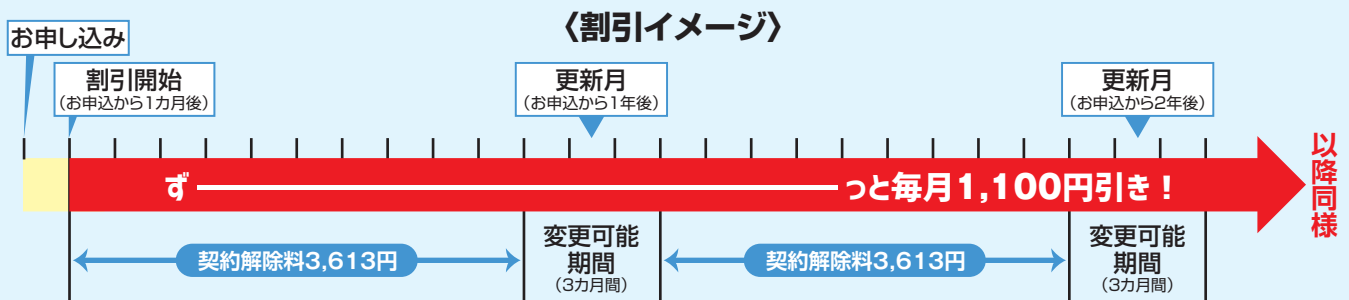

光300Mコース

現在 ~~4,713~~ 円/月

毎月1,100円
OFF!

3,613 円/月

※契約解除料が発生するケースを下図でご説明しています。ご確認ください。