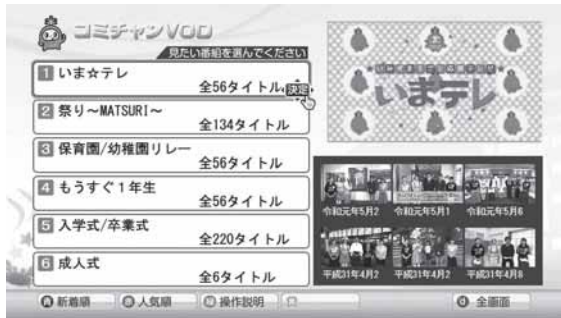

フリガナ _____ 生年月日 _____

ご住所 〒 _____ 明治・大正・昭和・平成 年 月 日生 (歳)

TEL () - _____

※お客様の個人情報は、他の目的で使用することはありません。

2024年5月

「コミチャン」見逃し番組はこちらから!

番組登録数2,600本以上! ご自身のスタイルに合わせて視聴できます。 ※インターネット接続が必要で

コミュチャンVOD (121ch データ放送)

テレビのリモコンで見たい番組を選んで視聴

121chの①ボタンから視聴できます。

※アクティブラビデオ・フル対応機器でご視聴いただけます。

いみずVOD

インターネットから見たい番組を選んで視聴

射水ケーブルのインターネットサービスにご加入の方は限定番組を視聴できます。

コミュチャン12

121ch